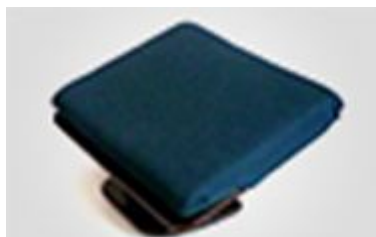

価格は消費税及び送料込み

金山興産有限公司

〒459-8001 名古屋市緑区大高町丸根9 山口 裕

TEL: 052-629-2772 FAX: 052-622-9163

URL: <https://www.suwabi.jp>

E-mail: suwabi@nifty.com