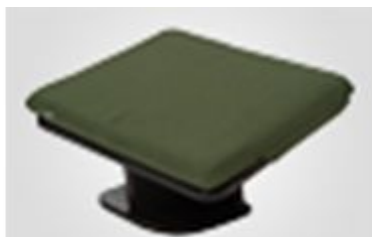

価格は消費税及び送料込み

金山興産有限公司

〒459-8001 名古屋市緑区大高町丸根9 山口 裕

TEL: 052-629-2772 FAX: 052-622-9163

URL: <https://www.suwabi.jp>

E-mail: suwabi@nifty.com