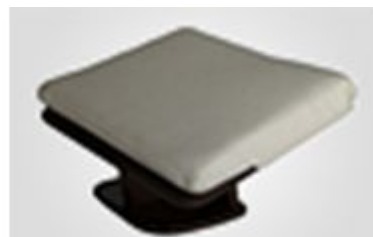

価格は消費税及び送料込み

金山興産有限公司

〒459-8001 名古屋市緑区大高町丸根9 山口 裕

TEL: 052-629-2772 FAX: 052-622-9163

URL: <https://www.suwabi.jp>

E-mail: suwabi@nifty.com