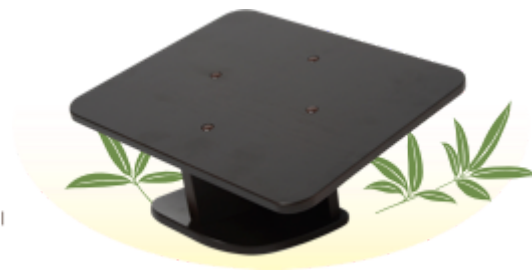

## 長時間の正座もらくらく!

「素和美（すわび）」は、日常的に楽にご使用いただくことを目的に開発された新しいコンセプトの正座椅子です。人間工学に基づいた設計、和室にも洋室にもフィットする国産の天然木素材。機能だけでなく家具としての美しさを持つ正座椅子。正座をより快適にします。

## 正座椅子“素和美”の特徴

### 2. 背筋が伸びて美しく見える

座面の前傾により、骨盤が起きて自然に背筋が伸びる設計です。

### 3. 体型の異なる人にもフィット

湾曲した底面により、体型の異なる不特定多数の人にフィットします。